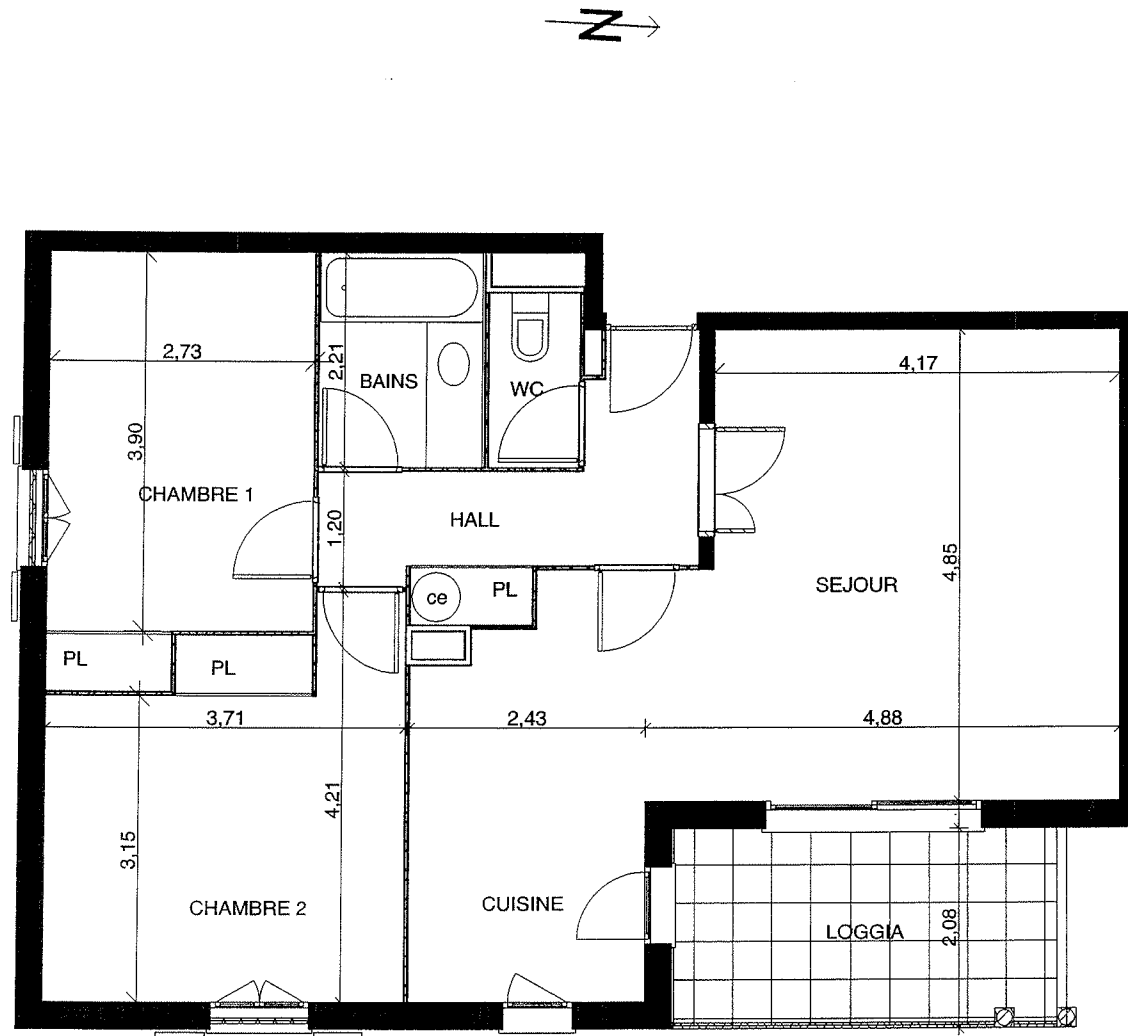

PRIX:

3 pièces N° A 37  
Batiment A  
3eme Etage

**TABLEAU DES SURFACES**

Séjour+ cuisine	25,49 m2
Chambre 1+pl	9,95 m2
Chambre 2+pi	12,58 m2
Hall+pl	6,33 m2
Bains	3,66 m2
Wc	1,56 m2

Surface Totale	59,57 m2
Loggia	6,96 m2

NOTA:  
La société se réserve le droit des modifications qui seraient dues à des impératifs d'ordre technique ou administratif.  
Les côtes et surfaces portées aux plans sont approximatives et pourront varier suivant les impératifs de la construction.  
Les retombées,soffites,faux plafonds,canalisations, radiateurs, ne sont pas figurés

**Résidence « La Closerie de Boège »**  
**Vallée Verte - 74420 BOEGE**

PRIX:

3 pièces N° B 26  
Batiment B  
2eme Etage

TABLEAU DES SURFACES

Séjour+ cuisine	31,64 m2
Chambre 1+pl	11,43 m2
Chambre 2+pl	13,53 m2
Hall+pl	6,48 m2
Bains	3,83 m2
Wc	1,67 m2

Surface Totale	68,58 m2
Loggia	8,44 m2

NOTA:  
La société se réserve le droit des modifications qui seraient dues à des impératifs d'ordre technique ou administratif  
Les côtes et surfaces portées aux plans sont approximatives et pourront varier suivant les impératifs de la construction.  
Les retombées,soffites,faux plafonds,canalisations,radiateurs, ne sont pas figurés