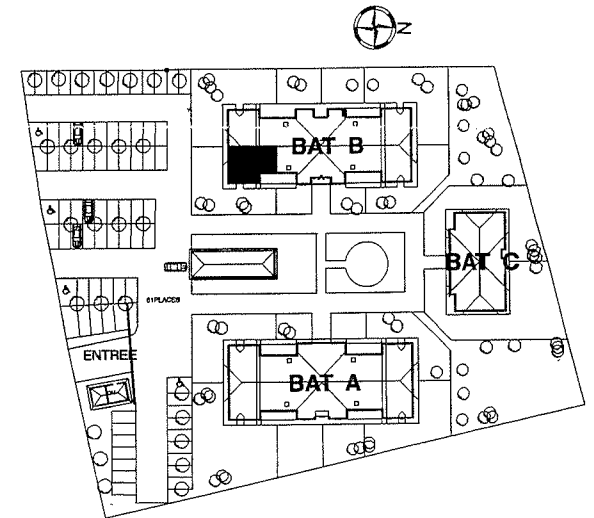

PRIX:

3 pièces N° A 37  
Batiment A  
3eme Etage

**TABLEAU DES SURFACES**

Séjour+ cuisine	25,49 m2
Chambre 1+pl	9,95 m2
Chambre 2+pi	12,58 m2
Hall+pl	6,33 m2
Bains	3,66 m2
Wc	1,56 m2

Surface Totale	59,57 m2
Loggia	6,96 m2

NOTA:  
La société se réserve le droit des modifications qui seraient dues à des impératifs d'ordre technique ou administratif.  
Les côtes et surfaces portées aux plans sont approximatives et pourront varier suivant les impératifs de la construction.  
Les retombées,soffites,faux plafonds,canalisations, radiateurs, ne sont pas figurés

**Résidence « La Closerie de Boège »**  
**Vallée Verte - 74420 BOEGE**

PRIX:

3 pièces N° B 26  
Batiment B  
2eme Etage

TABLEAU DES SURFACES

Séjour+ cuisine	31,64 m2
Chambre 1+pl	11,43 m2
Chambre 2+pl	13,53 m2
Hall+pl	6,48 m2
Bains	3,83 m2
Wc	1,67 m2

Surface Totale	68,58 m2
Loggia	8,44 m2

NOTA:  
La société se réserve le droit des modifications qui seraient dues à des impératifs d'ordre technique ou administratif  
Les côtes et surfaces portées aux plans sont approximatives et pourront varier suivant les impératifs de la construction.  
Les retombées,soffites,faux plafonds,canalisations,radiateurs, ne sont pas figurés